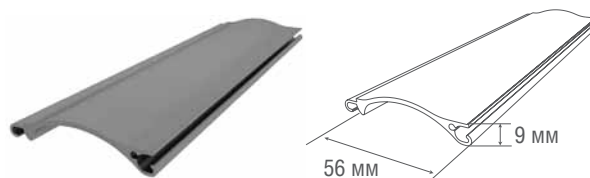

Экструдированные профили RHE56 и RHE56G

Используются для изготовления полотна рольставней и рольворот.

Технические характеристики профилей

- **материал** – алюминий
- **цвета** – белый, коричневый, серый, бежевый, синий, зеленый, бордо, серебристый металллик
- **вес 1 п. м.:**
  RHE56 – 0,456 кг
  RHE56G – 0,311 кг
- **вес 1 м²:**
  RHE56 – 8,14 кг
  RHE56G – 5,55 кг
- **количество ламелей на 1 м высоты полотна:**
  RHE56 – 17,86 шт.
  RHE56G – 17,86 шт.
- **максимальная ширина полотна:**
  RHE56 – 4 м
  RHE56G – 3 м
- **максимальная ширина полотна в комбинации из профилей:**
  RHE56 – 3,5 м
  RHE56G+RHE30S – 4,5 м
- **максимальная площадь полотна:**
  RHE56 – 13,5 м²
  RHE56G – 13,5 м²
- **короба** – RB137, RB150, RB165, RB180, RB205, RB250, RB300
- **направляющие** – RG65B, RG70B, RG65BN, RG70BN

Профиль экструдированный (повышенной прочности) RHE56