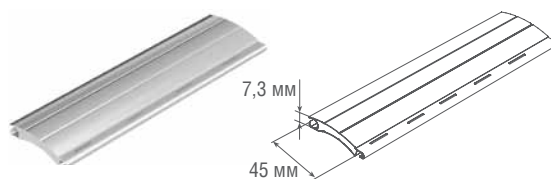

Профиль с мягким пенным наполнителем перфорированный RH45P