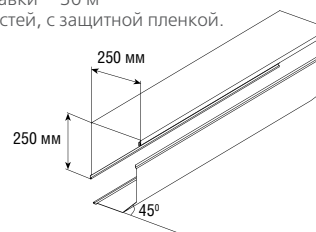

КОРОБ ЗАЩИТНЫЙ RB250

- цвет — белый, коричневый, серый, бежевый
- вес 1 п. м. — 2,14 кг
- длина поставки — 6 м
- норма поставки — 18 м

Состоит из 2-х частей, с защитной пленкой.