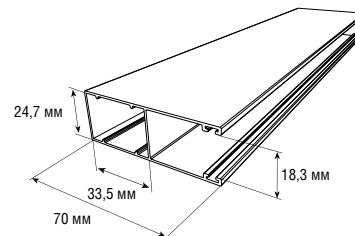

НАПРАВЛЯЮЩИЙ ПРОФИЛЬ RG70BN

- материал – экструдированный алюминий
- цвет – белый, коричневый, серый, бежевый
- вес 1 п. м. – 0,566 кг
- длина поставки – 6 м
- норма поставки – 36 м

Для профилей RH58, RHE58, RHE56G, RHE56, RHT58.

Применяется совместно с вставкой-щеткой UP7.