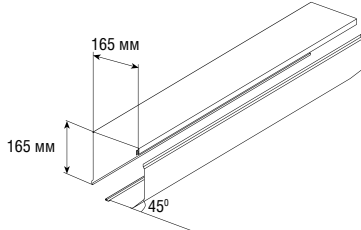

КОРОБ ЗАЩИТНЫЙ RB165

- материал — алюминий
- цвет — белый, коричневый, серый, бежевый, зеленый, синий, бордо, серебристый
- вес 1 п. м., — 1,289 кг
- длина поставки — 6 м
- норма поставки — 30 м

Состоит из 2-х частей, с защитной пленкой.