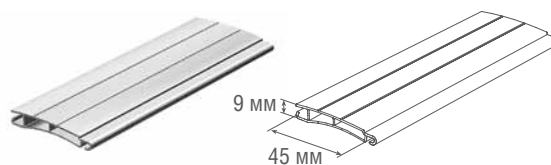

Технические характеристики профилей

- материал — алюминий
- цвета — белый, коричневый, серый, бежевый, зеленый, синий, бордо, серебристый металллик
- толщина стенки — 0,8-0,9 мм
- вес 1 п. м.:
  RHE45 — 0,247 кг
  RHE58 — 0,337 кг
- вес 1 м²:
  RHE45 — 5,49 кг
  RHE58 — 6,13 кг
- количество ламелей на 1 м высоты полотна:
  RHE45 — 22,22 шт.
  RHE58 — 18,2 шт.
- максимальная ширина полотна:
  RHE45 — 5 м
  RHE58 — 5,5 м
- максимальная площадь полотна:
  RHE45 — 12,5 м²
  RHE58 — 14 м²
- коробка — RB137, RB150, RB165, RB180, RB205, RB250, RB300, RB375
- направляющие — RG53B, RG53BN, RG60BS, RG65B, RG65BN, RG70B

Профиль экструдированный
(повышенной прочности) RHE45

Профиль экструдированный
(повышенной прочности) RHE58