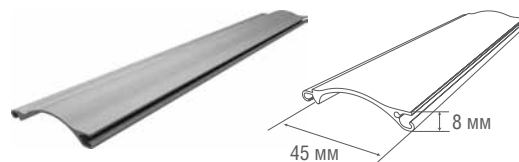

Технические характеристики профиля

- материал — алюминий
- цвет — белый, коричневый, серый, бежевый
- толщина стенки — 0,9 мм
- вес 1 п. м. — 0,175 кг
- вес 1 м² — 3,89 кг
- количество ламелей на 1 м высоты полотна — 22,22 шт.
- максимальная ширина полотна — 2,5 м
- максимальная площадь полотна — 6 м²
- коробка — RB137, RB150, RB165, RB180, RB205, RB250
- направляющие — RG53B, RG53BN