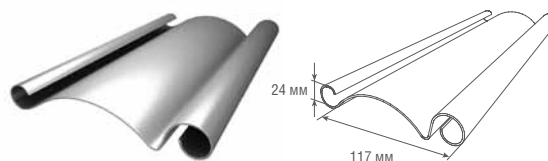

Профиль стальной роликовой прокатки **RHS117**