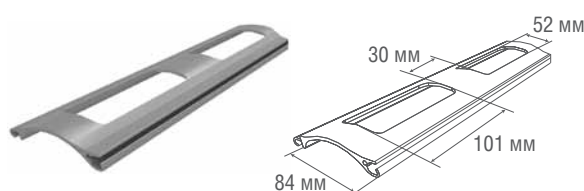

Профиль экструдированный решетчатый (повышенной прочности) RHE84G