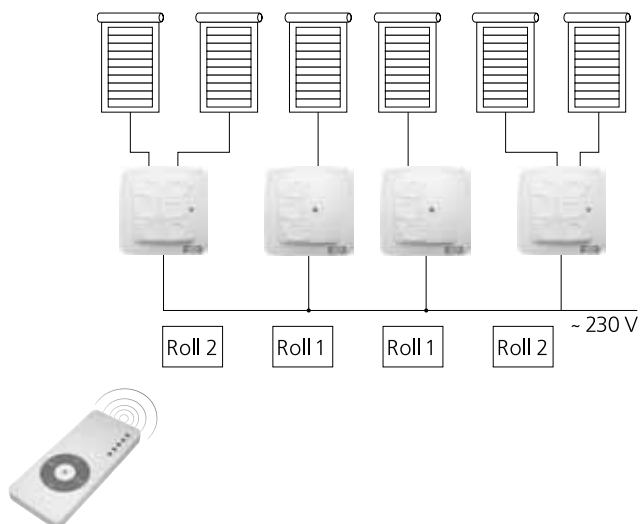

Блоки управления 2-й серии

Блоки управления 2-ой серии отличаются простотой настройки электрических подключений и удобством дистанционного управления. Высокая функциональность устройств позволяет реализовать множество комбинаций управления. Одним из преимуществ блоков 2-ой серии является трехпозиционное управление с помощью кнопок «вверх», «стоп» и «вниз», расположенных не только на устройстве, но и на пульте ДУ. С одного пульта можно управлять всей группой устройств как единым целым и «разбивать» ее на несколько других групп. При подключении блоков управления 2-ой серии используется минимум соединительной электропроводки. Устройство имеет клавиши управления, благодаря чему нет необходимости подключать дополнительные выключатели.