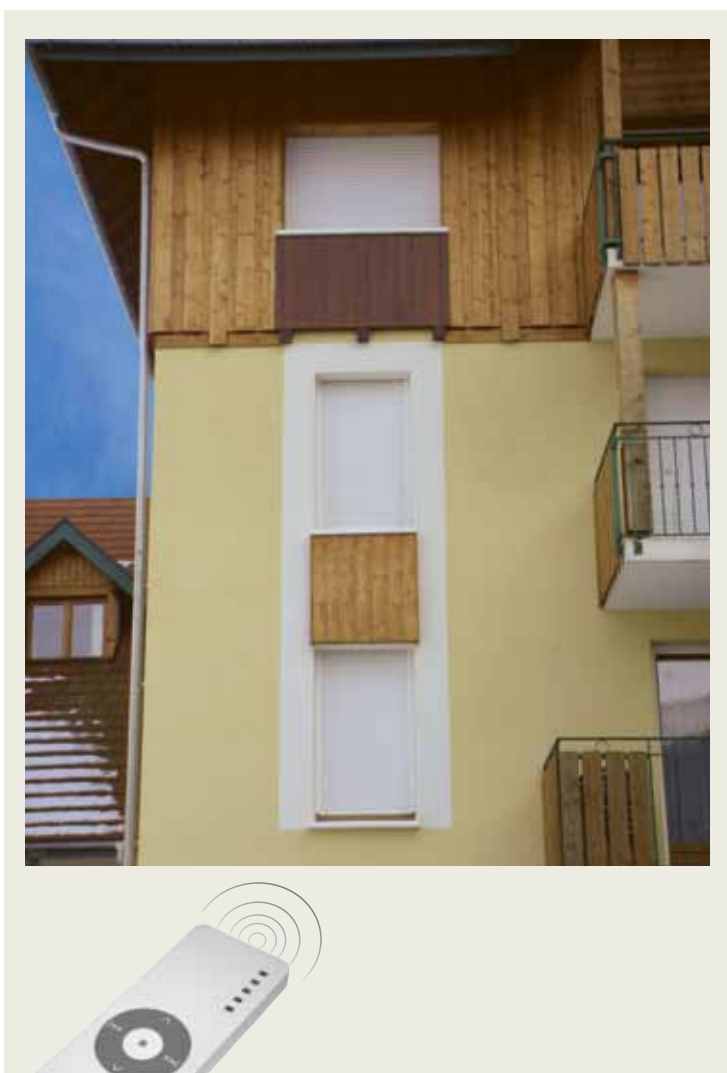

При выводе на печать цвета могут быть искажены, пользуйтесь оригинальной RAL-картой.

Рольставни «Собери сам» предназначены для самостоятельной сборки и установки. Взяв задачу по монтажу рольставней на себя, вы сможете сэкономить на их цене. Специальная конструкция рольставней «Собери сам» позволит вам собрать ее в течение нескольких часов, используя обычные инструменты, которые найдутся в каждом доме.