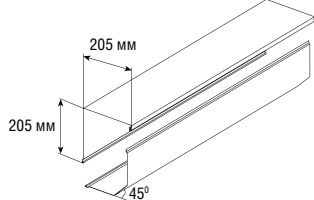

КОРОБ ЗАЩИТНЫЙ RB205

- материал — алюминий
- цвет — белый, коричневый, серый, бежевый, зеленый, синий, бордо, серебристый
- вес 1 п. м. — 1,781 кг
- длина поставки — 6 м
- норма поставки — 18 м

Состоит из 2-х частей, с защитной пленкой.