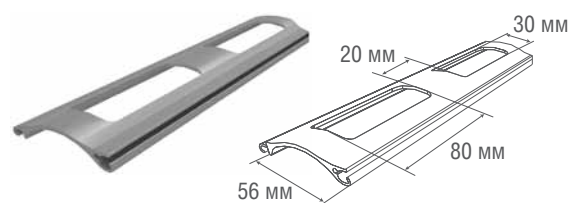

Профиль экструдированный решетчатый (повышенной прочности) RHE56G