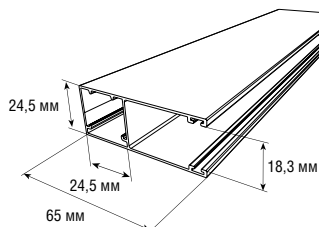

НАПРАВЛЯЮЩИЙ ПРОФИЛЬ RG65BN

- материал – экструдированный алюминий
- цвет – белый, коричневый, серый, бежевый
- вес 1 п. м. – 0,553 кг
- длина поставки – 6 м
- норма поставки – 36 м

Для профилей RH58, RHE58, RHE56G, RHE56, RHT58.

Применяется совместно с вставкой-щеткой UP7.