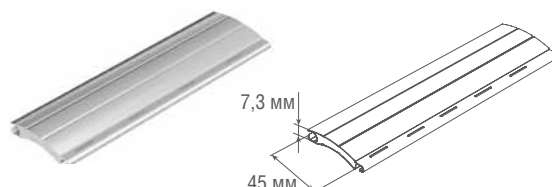

Профиль с твердым пенным наполнителем перфорированный RHT45P