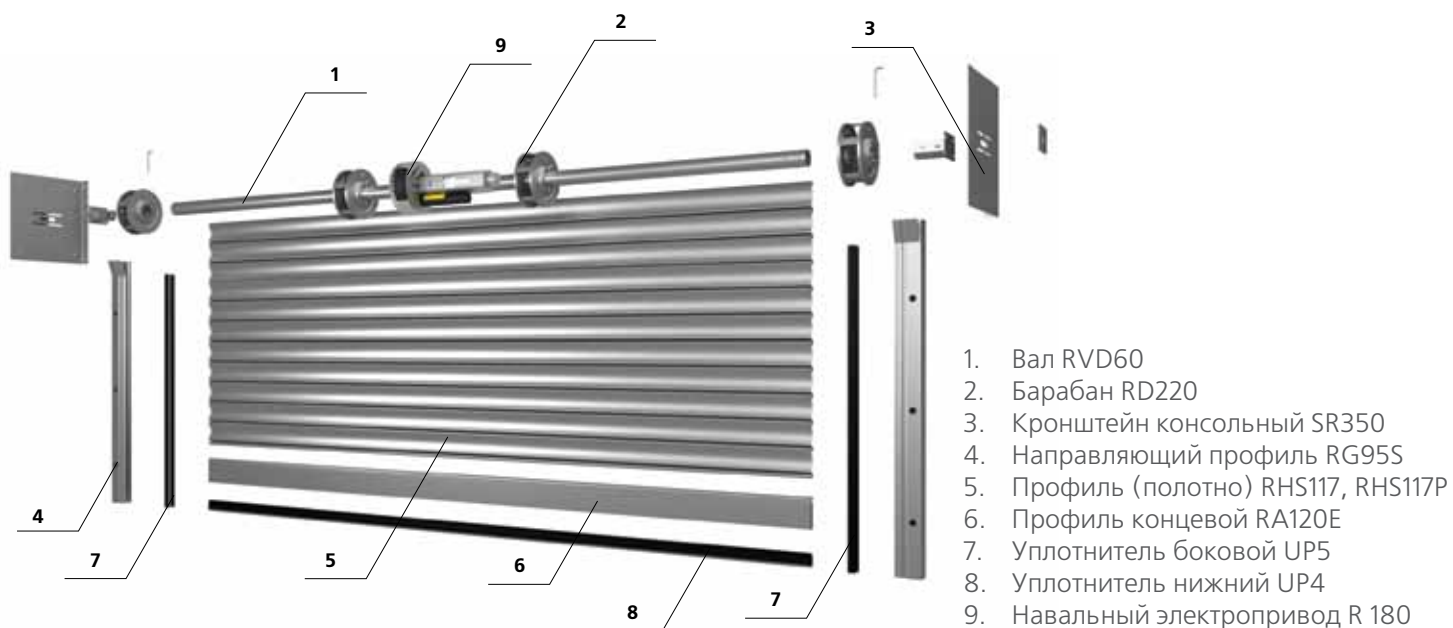

Рулонные ворота с барабанным пружинно-инерционным механизмом