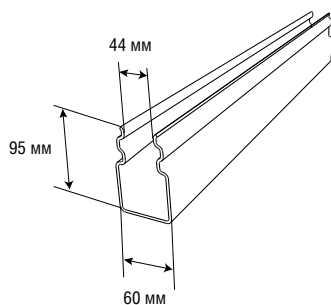

НАПРАВЛЯЮЩИЙ ПРОФИЛЬ RG95S

- материал – оцинкованная сталь
- толщина стенки – 3 мм
- вес 1 п. м. – 6 кг

Для профилей RHS117, RHS117P.

Применяется совместно с уплотнителем UP5.