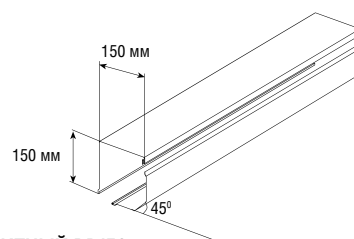

КОРОБ ЗАЩИТНЫЙ RB150

- материал — алюминий
- цвет — белый, коричневый, серый, бежевый
- вес 1 п. м. — 1,173 кг
- длина поставки — 6 м
- норма поставки — 30 м

Состоит из 2-х частей, с защитной пленкой.