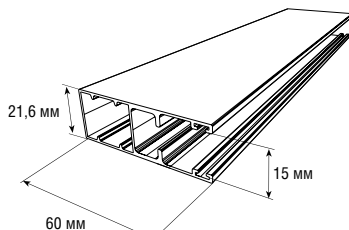

НАПРАВЛЯЮЩИЙ ПРОФИЛЬ УСИЛЕННЫЙ RG60BS

- материал – экструдированный алюминий
- цвет – белый, коричневый, серый, бежевый, зеленый, синий, бордо, серебристый
- вес 1 п. м. – 0,609 кг
- длина поставки – 6 м
- норма поставки – 36 м

Для профилей RHE45.