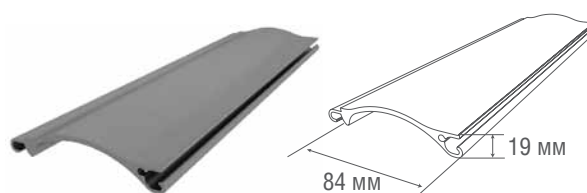

Профиль экструдированный (повышенной прочности) RHE84