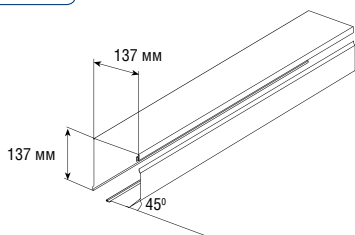

КОРОБ ЗАЩИТНЫЙ RB137

- материал — алюминий
- цвет — белый, коричневый, серый, бежевый
- вес 1 п. м. — 1,095 кг
- длина поставки — 6 м
- норма поставки — 30 м

Состоит из 2-х частей, с защитной пленкой.