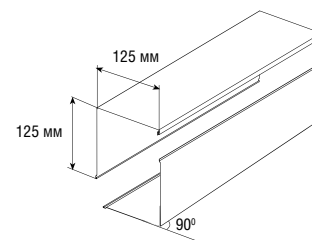

КОРОБ ЗАЩИТНЫЙ RB125

- материал – алюминий
- цвет – белый, коричневый, серый, бежевый
- вес 1 п. м. – 0,9 кг
- длина поставки – 6 м
- норма поставки – 30 м

Состоит из 2-х частей, с защитной пленкой.