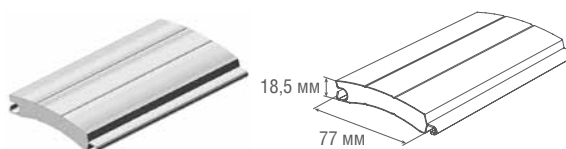

Профиль с мягким пенным наполнителем неперфорированный RH77