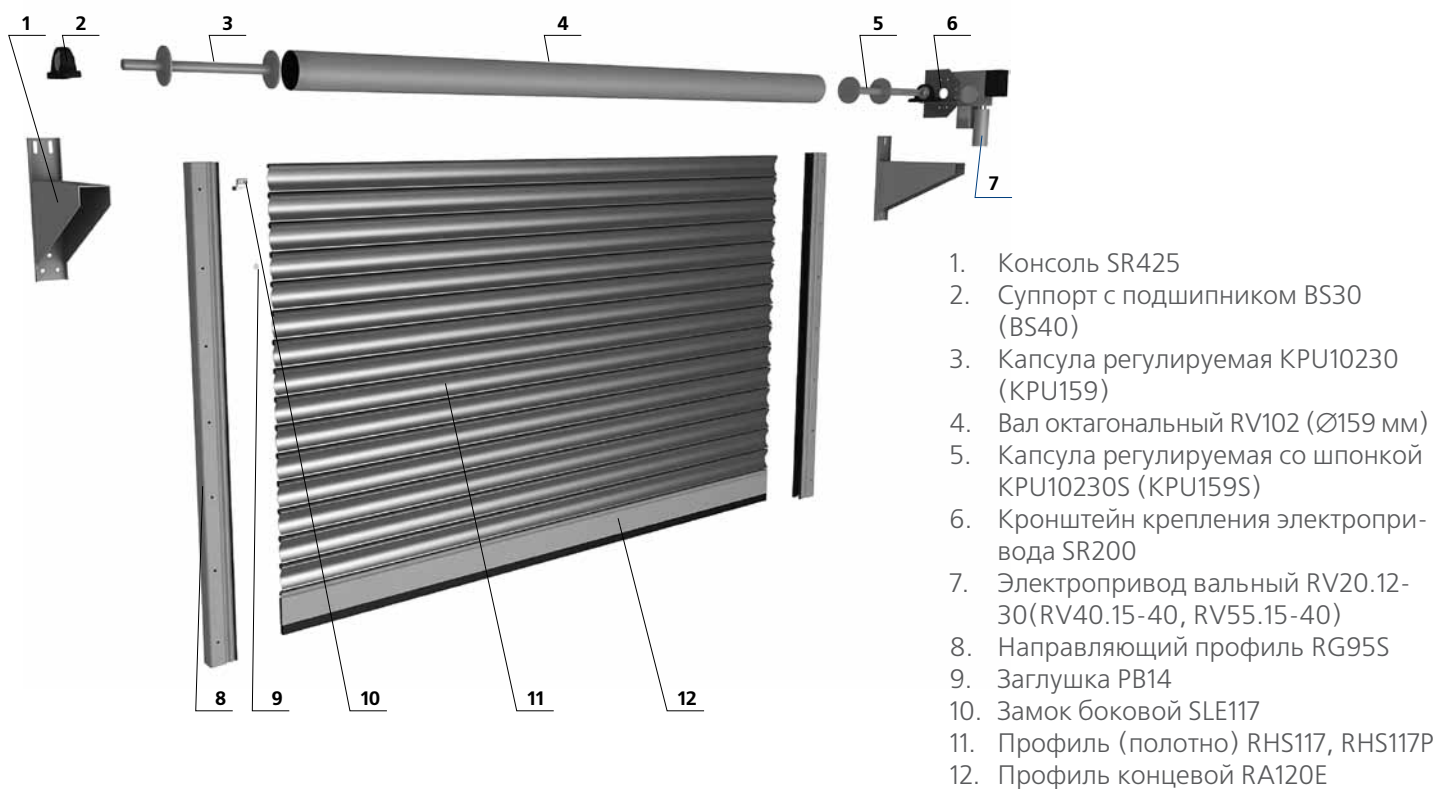

Рулонные ворота с автоматическим управлением