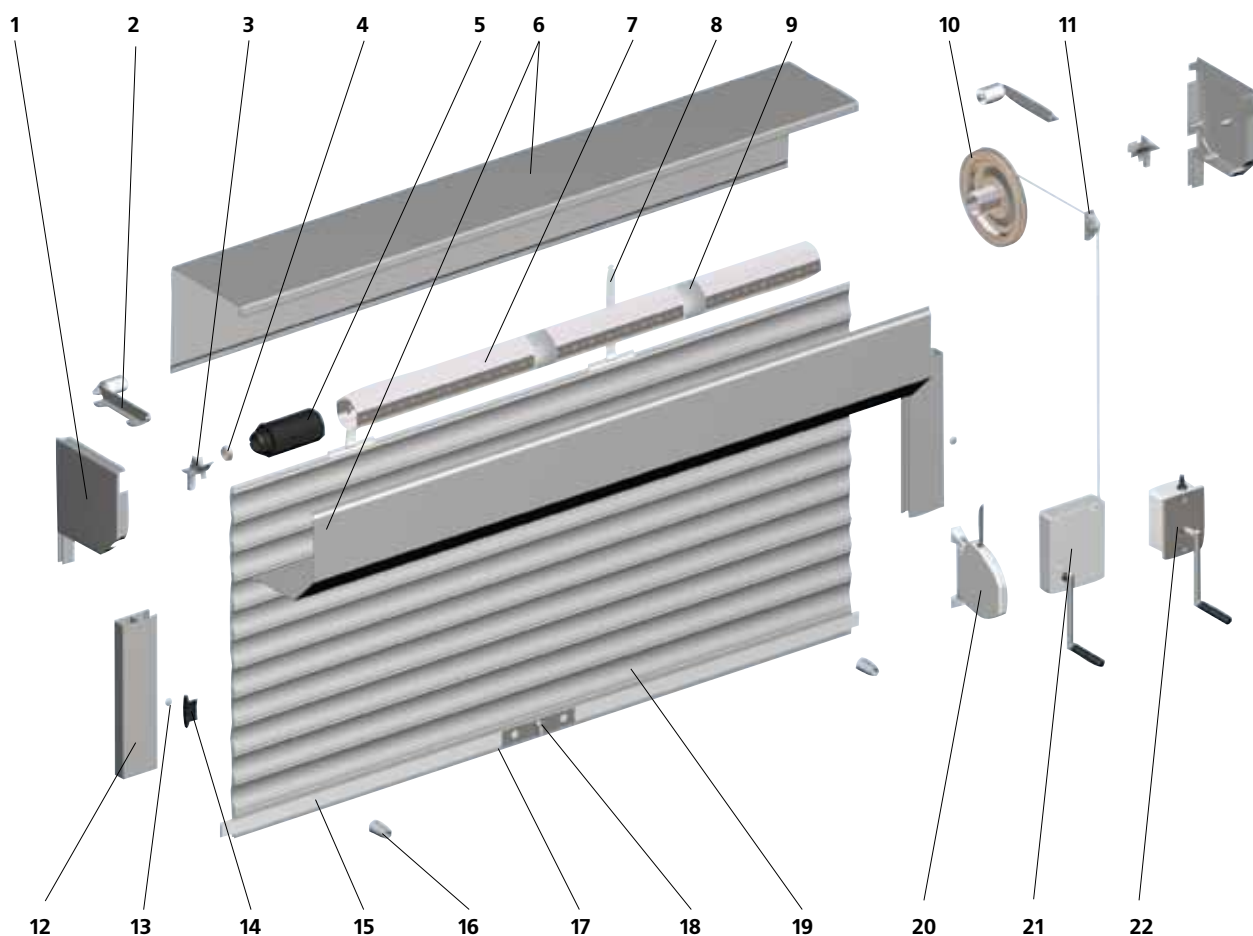

Конструкция

Рольставни и рольворота с ручными приводами

1. Крышка боковая	12. Направляющий профиль
2. Ролик направляющий	13. Заглушка
3. Направляющее устройство	14. Замок боковой
4. Подшипник	15. Полоса запорная
5. Капсула универсальная (регулируемая)	16. Стопор
6. Короб защитный	17. Профиль концевой
7. Вал октагональный	18. Замок ригельный
8. Пружина тяговая	19. Профиль (полотно)
9. Кольцо дистанционное	20. Привод ленточный (шнуровой) инерционный
10. Шкив	21. Привод шнуровой редукторный
11. Направляющая для шнура (ленты)	22. Привод кордовый