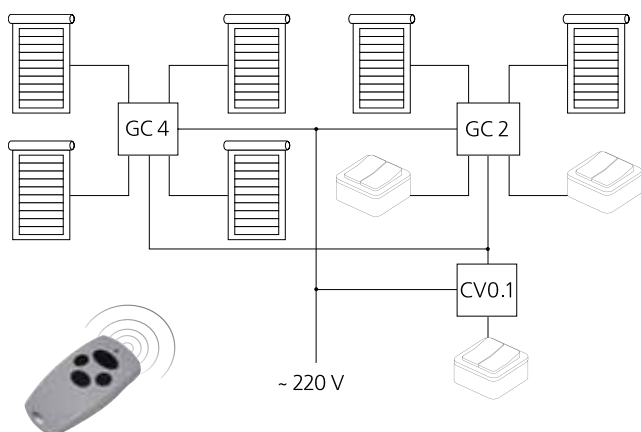

Блоки управления 1-й серии

Основное преимущество блоков управления этой серии заключается в том, что они, образуя различные схемы, позволяют реализовать максимум необходимых вариантов управления. С их помощью можно дистанционно управлять как одной рольетой, так и целой группой (например, расположенных на разных этажах рольетами, которыми необходимо управлять одновременно). К блокам могут быть подключены различные выключатели, предлагаемые компанией. Все блоки 1-ой серии имеют герметичный корпус со степенью защиты IP65, что позволяет устанавливать их снаружи.