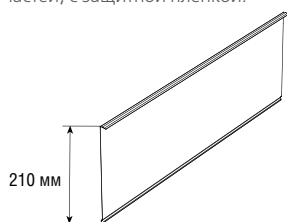

КРЫШКА ДОПОЛНИТЕЛЬНАЯ ДЛЯ 375 КОРОБА RBA375

- материал — алюминий
- цвет — белый, коричневый, серый, бежевый
- вес 1 п. м. — 0,6 кг
- длина поставки — 6 м
- норма поставки — 6 м

Состоит из 1-ой части, с защитной пленкой.