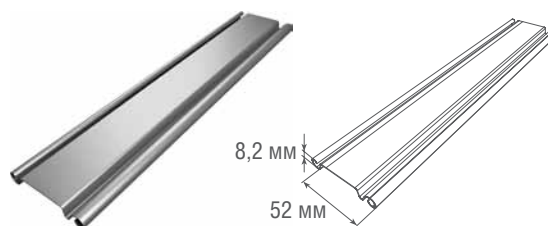

Технические характеристики профиля

- материал — оцинкованная сталь
- цвет — не окрашивается
- толщина стенки — 0,7 мм
- вес 1 п. м. — 0,52 кг
- вес 1 м² — 9,88 кг
- количество ламелей на 1 м высоты полотна — 19 шт.
- максимальная ширина полотна — 4 м
- максимальная площадь полотна — 12 м²
- коробка — RB165, RB180, RB205, RB250, RB300
- направляющие — RG65BN, RG70BN, RG65BS, RG70BS