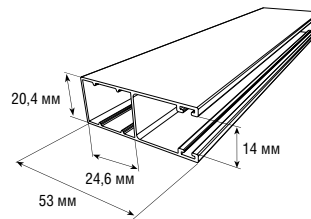

НАПРАВЛЯЮЩИЙ ПРОФИЛЬ RG53BN

- материал – экструдированный алюминий
- цвет – белый, коричневый, серый, бежевый, зеленый, синий, бордо, серебристый
- вес 1 п. м. – 0,467 кг
- длина поставки – 6 м
- норма поставки – 36 м

Для профилей RHS22, RH45, RHE45, RHE45T, RHT45.

Применяется совместно с вставкой-щеткой UP7.