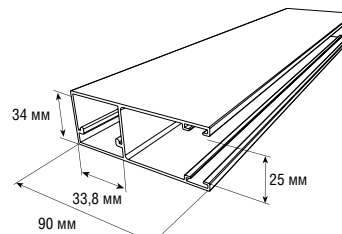

НАПРАВЛЯЮЩИЙ ПРОФИЛЬ RG90B

- материал – экструдированный алюминий
- цвет – белый, коричневый, серый, бежевый
- вес 1 п. м. – 1,18 кг
- длина поставки – 6 м
- норма поставки – 36 м

Для профилей RH77, RHT77, RHE84G, RH84.