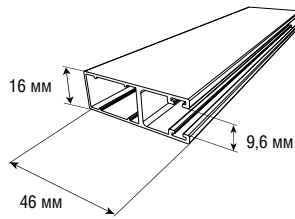

Направляющие профили и защитные короба

НАПРАВЛЯЮЩИЙ ПРОФИЛЬ RG46B

- материал – экструдированный алюминий
- цвет – белый, коричневый, серый, бежевый
- вес 1 п. м. – 0,382 кг
- длина поставки – 6 м
- норма поставки – 36 м

Для профилей RHS22.

Применяется совместно с вставкой-щеткой UP11.