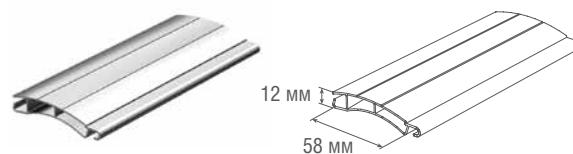

Экструдированный профиль RHE45T

Используется для изготовления полотна рольставней.

Технические характеристики профиля

- материал — алюминий
- цвет — белый, коричневый, серый, бежевый
- толщина стенки — 0,9 мм
- вес 1 п. м. — 0,175 кг
- вес 1 м² — 3,89 кг
- количество ламелей на 1 м высоты полотна — 22,22 шт.
- максимальная ширина полотна — 2,5 м
- максимальная площадь полотна — 6 м²
- коробка — RB137, RB150, RB165, RB180, RB205, RB250
- направляющие — RG53B, RG53BN

Экструдированные профили RHE45 и RHE58

Используются для изготовления полотна рольставней и рольворот.

Технические характеристики профилей

- материал — алюминий
- цвета — белый, коричневый, серый, бежевый, зеленый, синий, бордо, серебристый металллик
- толщина стенки — 0,8-0,9 мм
- вес 1 п. м.:
  RHE45 — 0,247 кг
  RHE58 — 0,337 кг
- вес 1 м²:
  RHE45 — 5,49 кг
  RHE58 — 6,13 кг
- количество ламелей на 1 м высоты полотна:
  RHE45 — 22,22 шт.
  RHE58 — 18,2 шт.
- максимальная ширина полотна:
  RHE45 — 5 м
  RHE58 — 5,5 м
- максимальная площадь полотна:
  RHE45 — 12,5 м²
  RHE58 — 14 м²
- коробка — RB137, RB150, RB165, RB180, RB205, RB250, RB300, RB375
- направляющие — RG53B, RG53BN, RG60BS, RG65B, RG65BN, RG70B

Профиль экструдированный
(повышенной прочности) RHE58