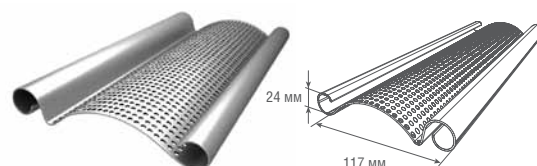

Профиль стальной решетчатый роликовой прокатки **RHS117P**