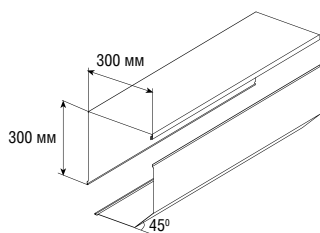

КОРОБ ЗАЩИТНЫЙ RB300

- материал — алюминий
- цвет — белый, коричневый, серый, бежевый
- вес 1 п. м. — 2,563 кг
- длина поставки — 6 м
- норма поставки — 18 м

Состоит из 2-х частей, с защитной пленкой.