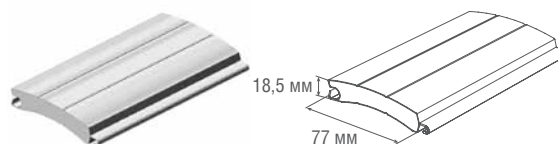

Профиль с твердым пенным наполнителем неперфорированный RHT77