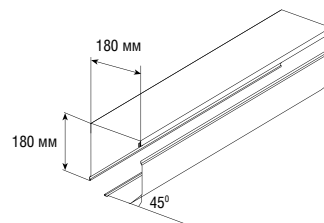

КОРОБ ЗАЩИТНЫЙ RB150

- материал — алюминий
- цвет — белый, коричневый, серый, бежевый
- вес 1 п. м. — 1,173 кг
- длина поставки — 6 м
- норма поставки — 30 м

Состоит из 2-х частей, с защитной пленкой.

КОРОБ ЗАЩИТНЫЙ RB165

- материал — алюминий
- цвет — белый, коричневый, серый, бежевый, зеленый, синий, бордо, серебристый
- вес 1 п. м., — 1,289 кг
- длина поставки — 6 м
- норма поставки — 30 м

Состоит из 2-х частей, с защитной пленкой.