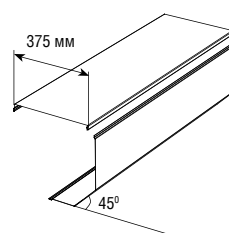

КОРОБ ЗАЩИТНЫЙ RB375

- цвет — белый, коричневый, серый, бежевый
- вес 1 п. м. — 2,266 кг
- длина поставки — 6 м
- норма поставки — 6 м

Состоит из 2-х частей, с защитной пленкой.